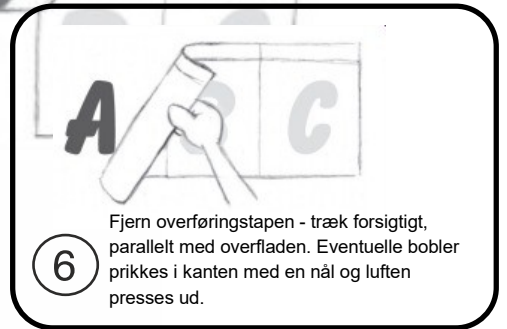

The Letter Shop

Silkeborgvej 96, 8000 Aarhus C - tlf. 4010 9866
E-mail: post@thelettershop.dk

Husk at tilmelde dig vores nyhedsbrev, så du hele tiden bliver orienteret om nye produkter.

MONTAGEVEJLEDNING FOLIE