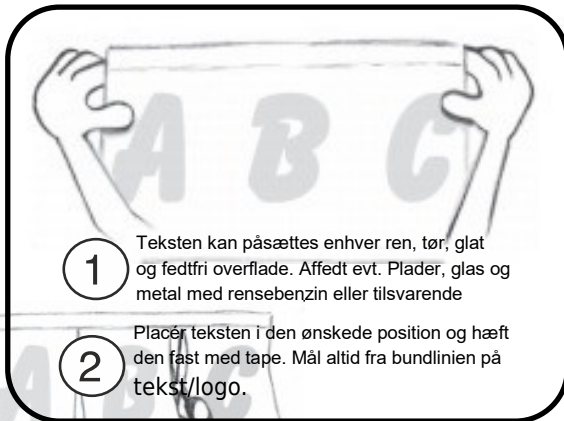

The Letter Shop

Silkeborgvej 96, 8000 Aarhus C - tlf. 4010 9866
E-mail: post@thelettershop.dk

Husk at tilmelde dig vores nyhedsbrev, så du hele tiden bliver orienteret om nye produkter.

MONTAGEVEJLEDNING FOLIE